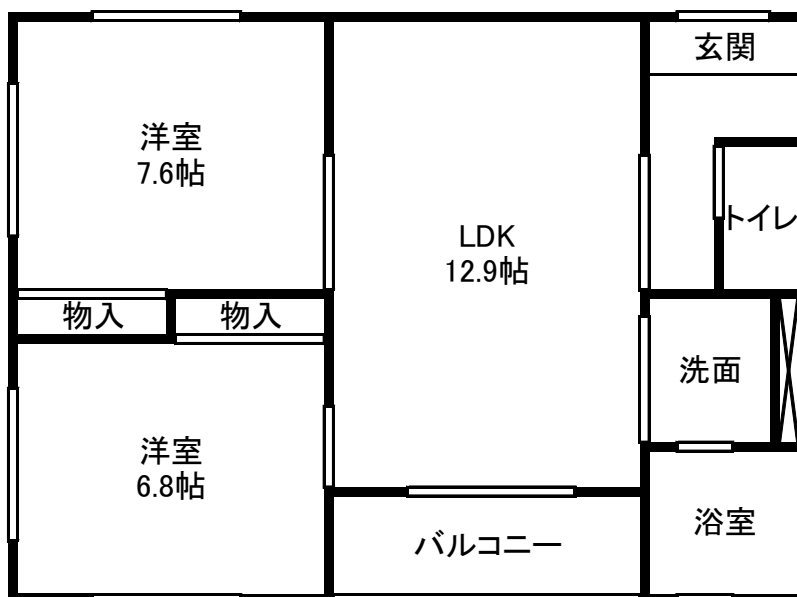

1階 102号室

床面積 62.65㎡ バルコニー 4.91㎡ 合計 67.56㎡

※101号室は左右対称の間取りとなります。

2階 202号室

床面積 43.24㎡ バルコニー 2.76㎡ 合計 46.00㎡

※201号室は左右対称の間取りとなります。